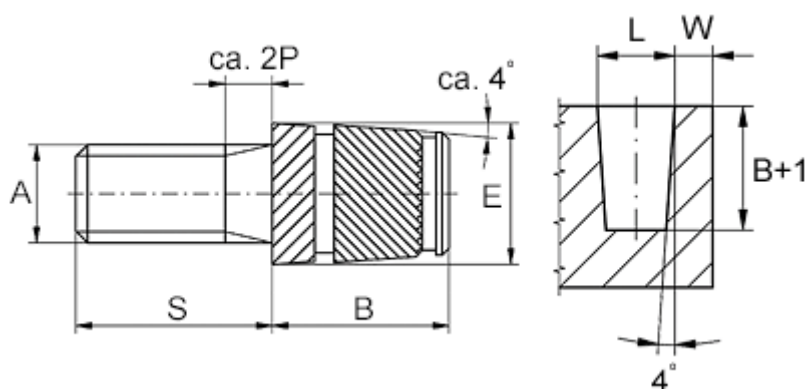

Varenummer: 12858100050820
Beskrivelse: KLEE-coil 858 100 050.820
M5 Messing

Mål

Anbefalet huldia. $W + 0,1$	= 6.9
Mindsteafstand til kant W	= 2.0
Monteringslængde B	= 9.0
Stiftlængde S	= 6
Udvendig diameter E	= 7.2
Udvendigt gevind A	= M5x0,8